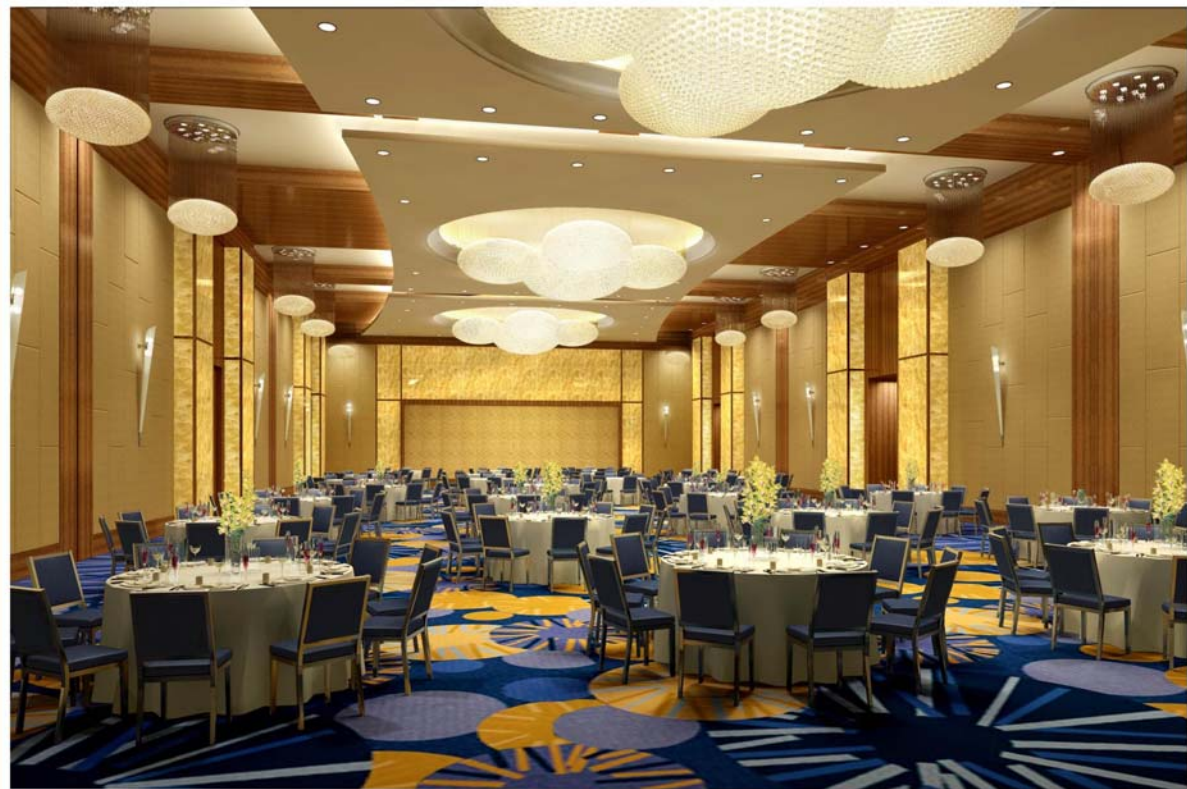

Wedding
THE BEGINNING OF
FOREVER

R

RENAISSANCE®

SHANGHAI PUTUO HOTEL

上海明捷万丽酒店

1029平米的创意组合会议空间可满足您不同的会务需求，专业的宴会统筹团队由始至终为您带来完美无暇的会议体验。

大宴会厅

*521平米，5.5米层高的无柱宴会厅

*独享自然光线的宴会前厅

*完备的宴会视听系统

多功能厅

*38 - 220平米的多功能厅可满足您不同的会务需求

*完备的宴会设施

宴会厅台型图

宴会厅名称	面积(平方米)	高(米)	宽(米)	长(米)	课桌式	剧院式	宴会式	U型	酒会式
宴会前厅	250								220
大宴会厅	521	5.5	16.28	32	300	520	300	160	460
多功能厅 1	55	3.15	8.33	6.6	30	55	30	25	50
多功能厅 2	55	3.15	8.33	6.6	30	55	30	25	50
多功能厅 3	55	3.15	8.33	6.6	30	55	30	25	50
多功能厅 4	55	3.15	8.33	6.6	30	55	30	25	50
董事厅	38	3.15	4.75	8				14	