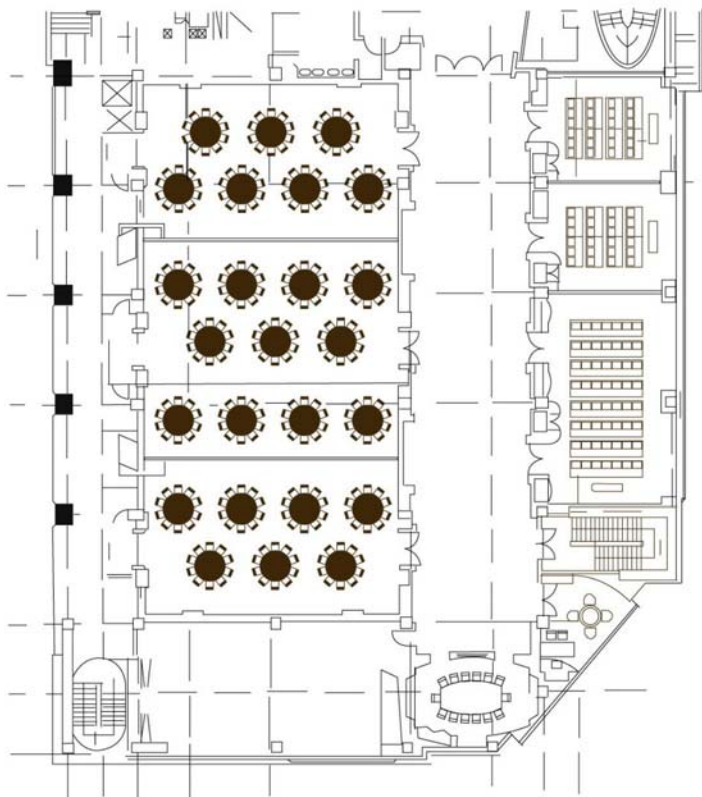

Wedding
THE BEGINNING OF
FOREVER

R

RENAISSANCE®

SHANGHAI PUTUO HOTEL

上海明捷万丽酒店

1029平米的创意组合会议空间可满足您不同的会务需求，专业的宴会统筹团队由始至终为您带来完美无暇的会议体验。

大宴会厅

*521平米，5.5米层高的无柱宴会厅

*独享自然光线的宴会前厅

*完备的宴会视听系统

多功能厅

*38 - 220平米的多功能厅可满足您不同的会务需求

*完备的宴会设施

宴会厅台型图

宴会厅名称	面积(平方米)	高(米)	宽(米)	长(米)	课桌式	剧院式	宴会式	U型	酒会式
宴会前厅	250								220
大宴会厅	521	5.5	16.28	32	300	520	300	160	460
多功能厅 1	55	3.15	8.33	6.6	30	55	30	25	50
多功能厅 2	55	3.15	8.33	6.6	30	55	30	25	50
多功能厅 3	55	3.15	8.33	6.6	30	55	30	25	50
多功能厅 4	55	3.15	8.33	6.6	30	55	30	25	50
董事厅	38	3.15	4.75	8				14	